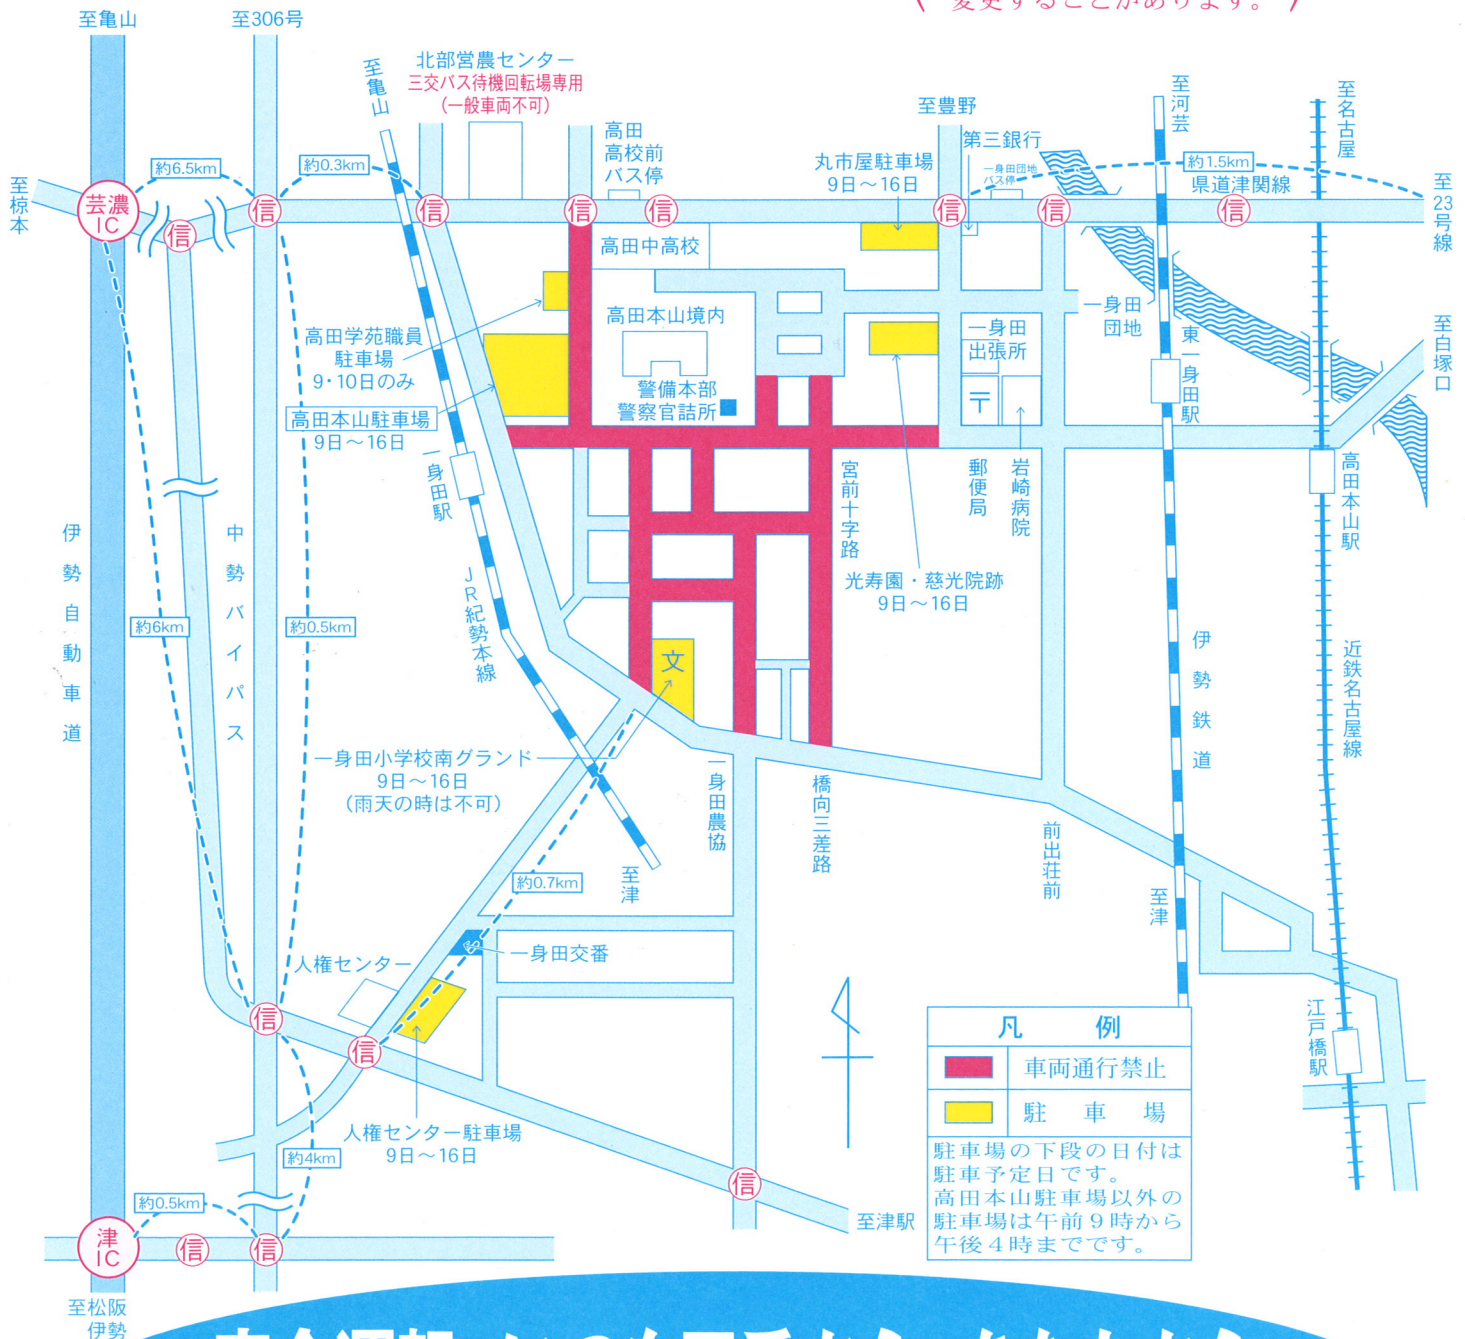

お知らせ

高田本山お七夜交通規制について

1月9日～16日までの間下図のように交通規制を行ないます。
 駐車場は、指定の場所以外にありませんので、なるべく公共交通機関（バス・JR・近鉄等）をご利用下さい。

※定期バスは、1月9日始発～16日終車まで、一身田町内は運行いたしません。
 （県道津関線バス停をご利用下さい。）

※規制時間 1月9日(土)～16日(土)
 9時～18時まで

（この規制は交通状況により、現場警察官の指示で変更することがあります。）

安全運転 いつも三重から あなたから

～ゆずりあい 一人ひとりの心がけ～

津警察署 津地区交通安全協会